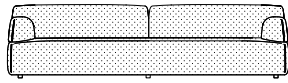

3-seater sofa
L 270 P 101 H 78 cm
W 106^{2/8"} D 39^{1/8"} H 30^{1/8"}