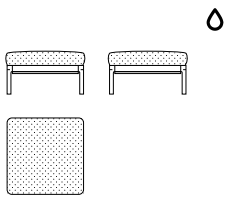

Pouf
L 80 P 80 H 45 cm
W 31¹/₈" D 31¹/₈" H 17⁶/₈"