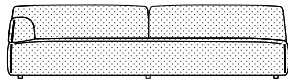

3-seater sofa rh/lh
L 270 P 101 H 78 cm
W 106^{2/8"} D 39^{1/8"} H 30^{1/8"}