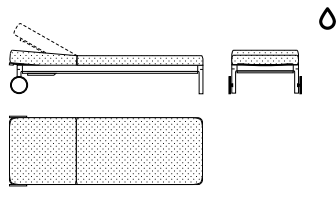

Lounger with castors
L 205 P 76 H 47 cm
W 80⁶/₈" D 29⁷/₈" H 18⁴/₈"