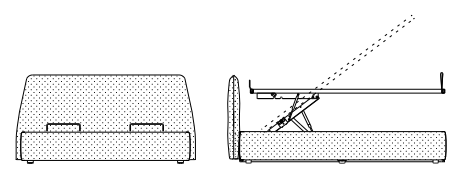

With storage, lifting 45° + horizontal
H 90 cm
H 35³/₈"

For mattresses

L 140 P 200 cm L 160 P 200 cm
W 55¹/₈" D 78⁵/₈" W 63" D 78⁵/₈"

L 150 P 200 cm L 180 P 200 cm
W 59" D 78⁵/₈" W 70⁷/₈" D 78⁵/₈"