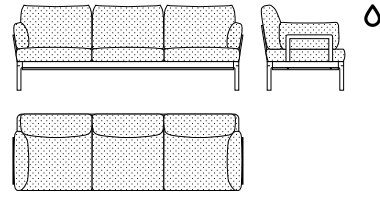

AluAlu

Luciano Bertoncini, 2014/2024

Lounge chair
L 80 P 90 H 88 cm
W 31¹/₈" D 35³/₈" H 34⁵/₈"

Lounge armchair
L 92 P 90 H 88 cm
W 36²/₈" D 35³/₈" H 34⁵/₈"

2 seater sofa
L 169 P 90 H 88 cm
W 66⁴/₈" D 35³/₈" H 34⁵/₈"