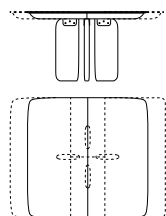

Photo p. 52

Accessories

Lazy Susan swivel tray

Extendible - Square top
 L 110/150 P 110 H 74 cm
 W 43²/₈/59" D 43²/₈" H 29¹/₈"

L 125/165 P 125 H 74 cm
 W 49²/₈/65" D 49²/₈" H 29¹/₈"

Fixed - Square top
 L 110 P 110 H 74 cm
 W 43²/₈" D 43²/₈" H 29¹/₈"