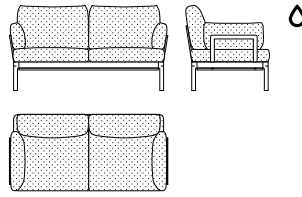

AluAlu

Luciano Bertoncini, 2014/2024

Lounge chair
L 80 P 90 H 88 cm
W 31¹/₈" D 35³/₈" H 34⁵/₈"

Lounge armchair
L 92 P 90 H 88 cm
W 36²/₈" D 35³/₈" H 34⁵/₈"

2 seater sofa
L 169 P 90 H 88 cm
W 66⁴/₈" D 35³/₈" H 34⁵/₈"