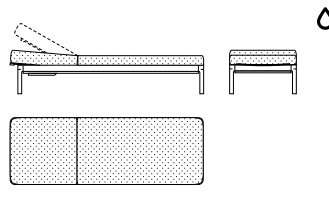

Lounger
L 205 P 70 H 47 cm
W 80⁶/₈" D 27¹/₄" H 18⁴/₈"