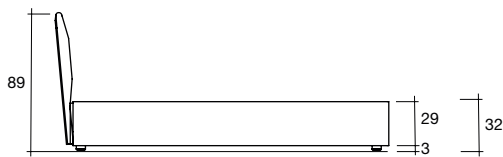

TECHNICAL DETAILS

Clap floor bed

Bed with slatted base not included

Additional stitching in the leather and velvet version

Dimensions

L1

P1

L2

- 1 cm - 4,5 cm - 7,4 cm - 10,6 cm - 11,1 cm - 14,3 cm - 17 cm

|   | LxD mattress size   | L1  | L2  | P1  |
|---|---|-----|-----|-----|
|   | 90x200  | 102 | 110 | 220 |
|   | 100x200   | 112 | 120 | 220 |
|   | 120x200   | 132 | 140 | 220 |
|   | 140x200   | 152 | 160 | 220 |
|   | 150x200 - 59"x78 <sup>5</sup> / <sub>8</sub> "                              | 162 | 173 | 220 |
| Queen size  | 153x203 - 60 <sup>2</sup> / <sub>8</sub> "x79 <sup>1</sup> / <sub>8</sub> " | 165 | 173 | 223 |
|   | 160x190 - 63"x74 <sup>6</sup> / <sub>8</sub> "                              | 172 | 180 | 210 |
|   | 160x200 - 63"x78 <sup>6</sup> / <sub>8</sub> "                              | 172 | 180 | 220 |
|   | 170x200   | 182 | 190 | 220 |
|   | 180x200 - 70 <sup>7</sup> / <sub>8</sub> "x78 <sup>6</sup> / <sub>8</sub> " | 192 | 203 | 220 |
|   | 183x203 - 74 <sup>6</sup> / <sub>8</sub> "x78 <sup>6</sup> / <sub>8</sub> " | 195 | 203 | 223 |
|   | 190x200 - 74 <sup>6</sup> / <sub>8</sub> "x78 <sup>6</sup> / <sub>8</sub> " | 202 | 213 | 220 |
| King size   | 193x203 - 76"x79 <sup>1</sup> / <sub>8</sub> "                              | 205 | 213 | 223 |
| <b>Optional retro-finished headboard in leather version</b> |   |     |     |     |
| <b>Optional bed base cover</b>                              |   |     |     |     |