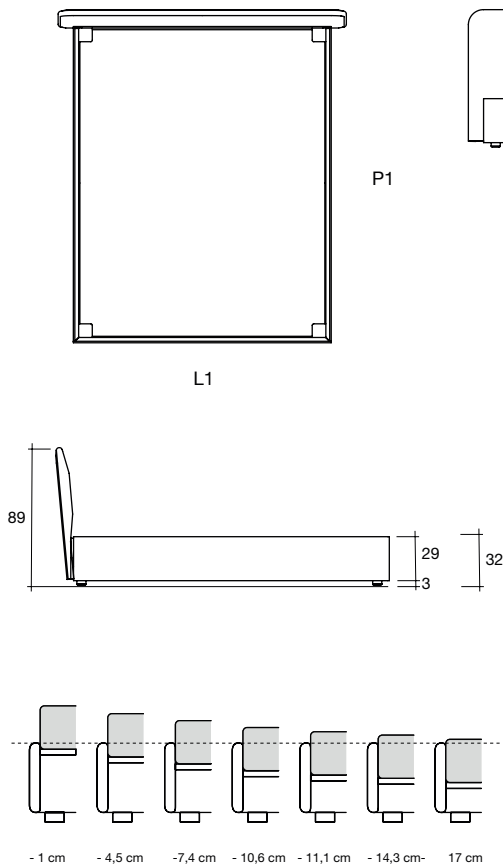

Dimensions

LxD mattress size	L1	L2	P1
90x200	102	110	220
100x200	112	120	220
120x200	132	140	220
140x200	152	160	220
150x200 - 59"x78⁶/₈"	162	173	220
Queen size 153x203 - 60²/₈"x79¹/₈"	165	173	223
160x190 - 63"x74⁶/₈"	172	180	210
160x200 - 63"x78⁶/₈"	172	180	220
170x200	182	190	220
180x200 - 70⁷/₈"x78⁶/₈"	192	203	220
183x203 - 74⁶/₈"x78⁶/₈"	195	203	223
190x200 - 74⁶/₈"x78⁶/₈"	202	213	220
King size 193x203 - 76"x79¹/₈"	205	213	223
Optional retro-finished headboard in leather version			
Optional bed base cover