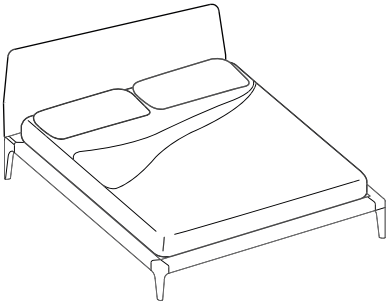

FINISHES

Lacquer matt on ash

Wood stained ash

TECHNICAL DETAILS

Dimensions

	Bed base	Internal dimesions	External dimensions
	140x200 55 1/8 x 78 9/8	142x202 55 7/8 x 79 4/8	L 155 H 88 P 218 W 61 H 34 5/8 D 85 7/8
	150x200 59 x 78 9/8	152x202 59 7/8 x 79 4/8	L 165 H 88 P 218 W 65 H 34 5/8 D 85 7/8
	160x200 63 x 78 9/8	162x202 63 9/8 x 79 4/8	L 175 H 88 P 218 W 68 7/8 H 34 5/8 D 85 7/8
	180x200 70 7/8 x 78 9/8	182x202 71 5/8 x 79 4/8	L 195 H 88 P 218 W 76 7/8 H 34 5/8 D 85 7/8
AU – USA QS	153x203 60 2/8 x 79 7/8	155x205 61 x 80 9/8	L 155 H 88 P 221 W 61 H 34 5/8 D 87
AU KS	183x203 72 x 79 7/8	185x205 72 7/8 x 80 9/8	L 185 H 88 P 221 W 72 7/8 H 34 5/8 D 87
USA KS	193x203 76 x 79 7/8	195x205 76 9/8 x 80 9/8	L 208 H 88 P 221 W 76 9/8 H 34 5/8 D 87