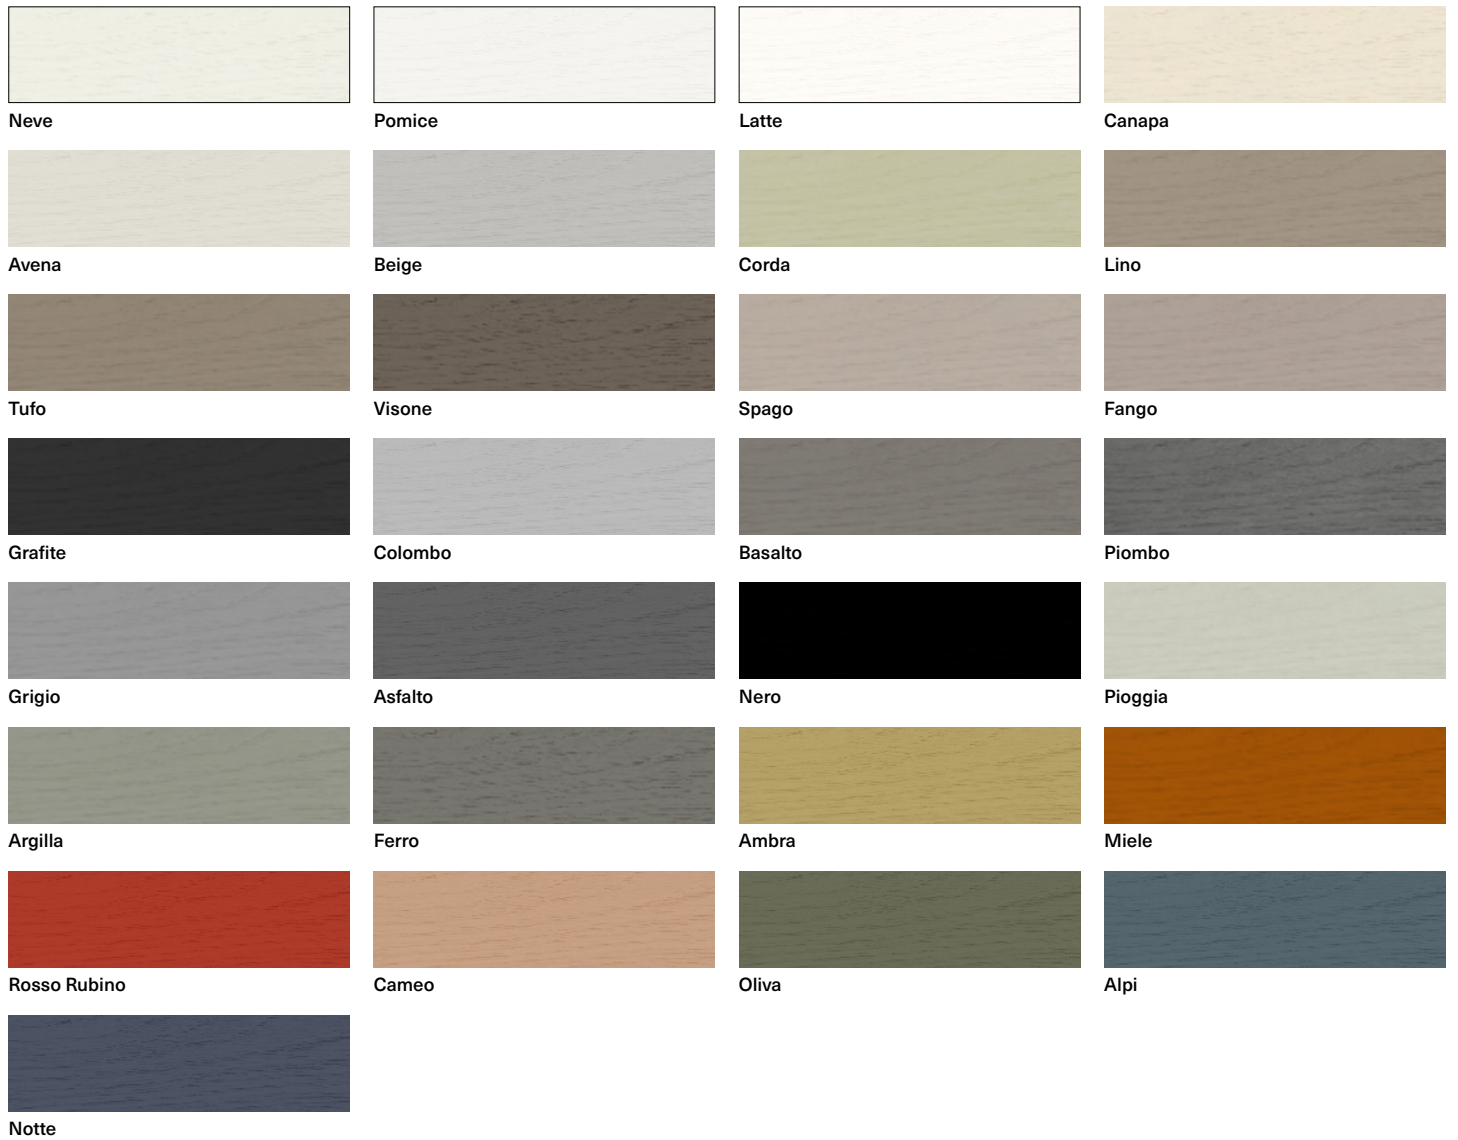

FINISHES

Lacquer matt on ash