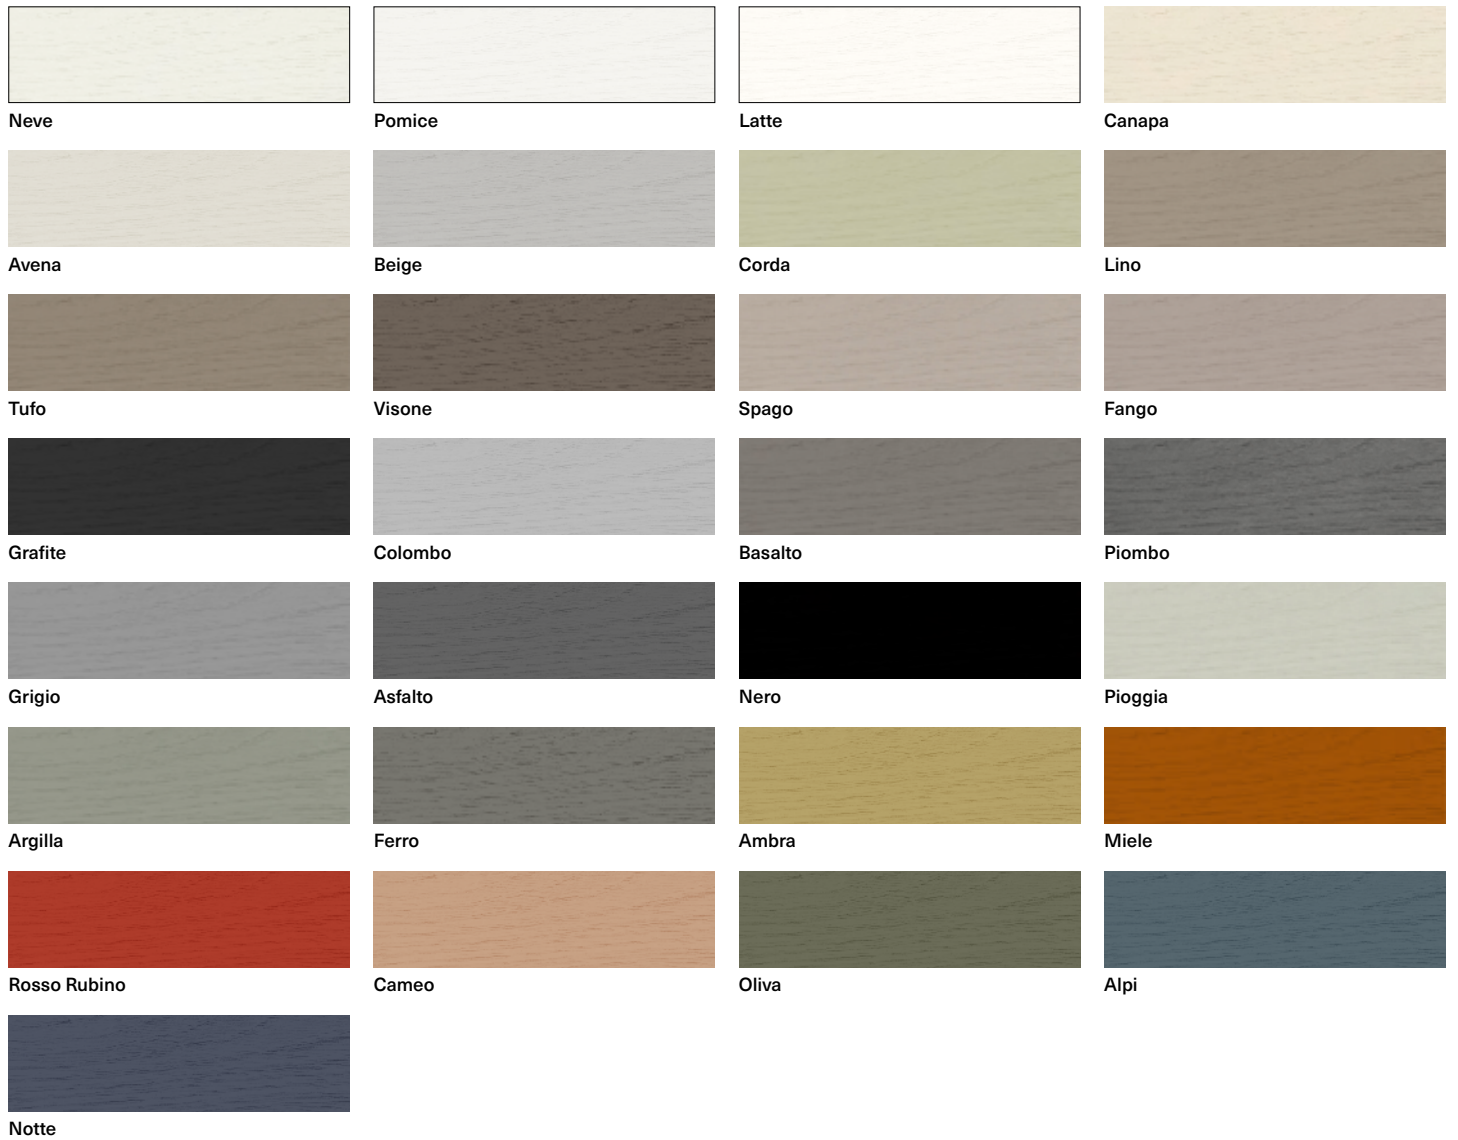

Easy

Minimal yet chic, the Easy sideboard with coplanar doors and Basic or Aletta handles. Structure and front panels matt and gloss lacquer, lacquer or stained ash veneer. Aletta and Basic handles.

Minimale ma chic, la madia Easy, con ante complanari e maniglie Basic o Aletta. Struttura e frontali laccato opaco e lucido, impiallacciato frassino laccato o tinto. Maniglie Aletta e Basic.

FINISHES

Lacquer matt and gloss

			
Neve	Pomice	Latte	Canapa
			
Avena	Beige	Corda	Lino
			
Tufo	Visone	Spago	Fango
			
Grafite	Colombo	Basalto	Piombo
			
Grigio	Asfalto	Nero	Pioggia
			
Argilla	Ferro	Ambra	Miele
			
Rosso Rubino	Cameo	Oliva	Alpi
			
Notte			

FINISHES

Lacquer matt on ash

Wood stained ash

Dimensions

L 201,6 H 67,2 P 45
W 79 ³/₈ H 26 ⁴/₈ D 17 ⁶/₈