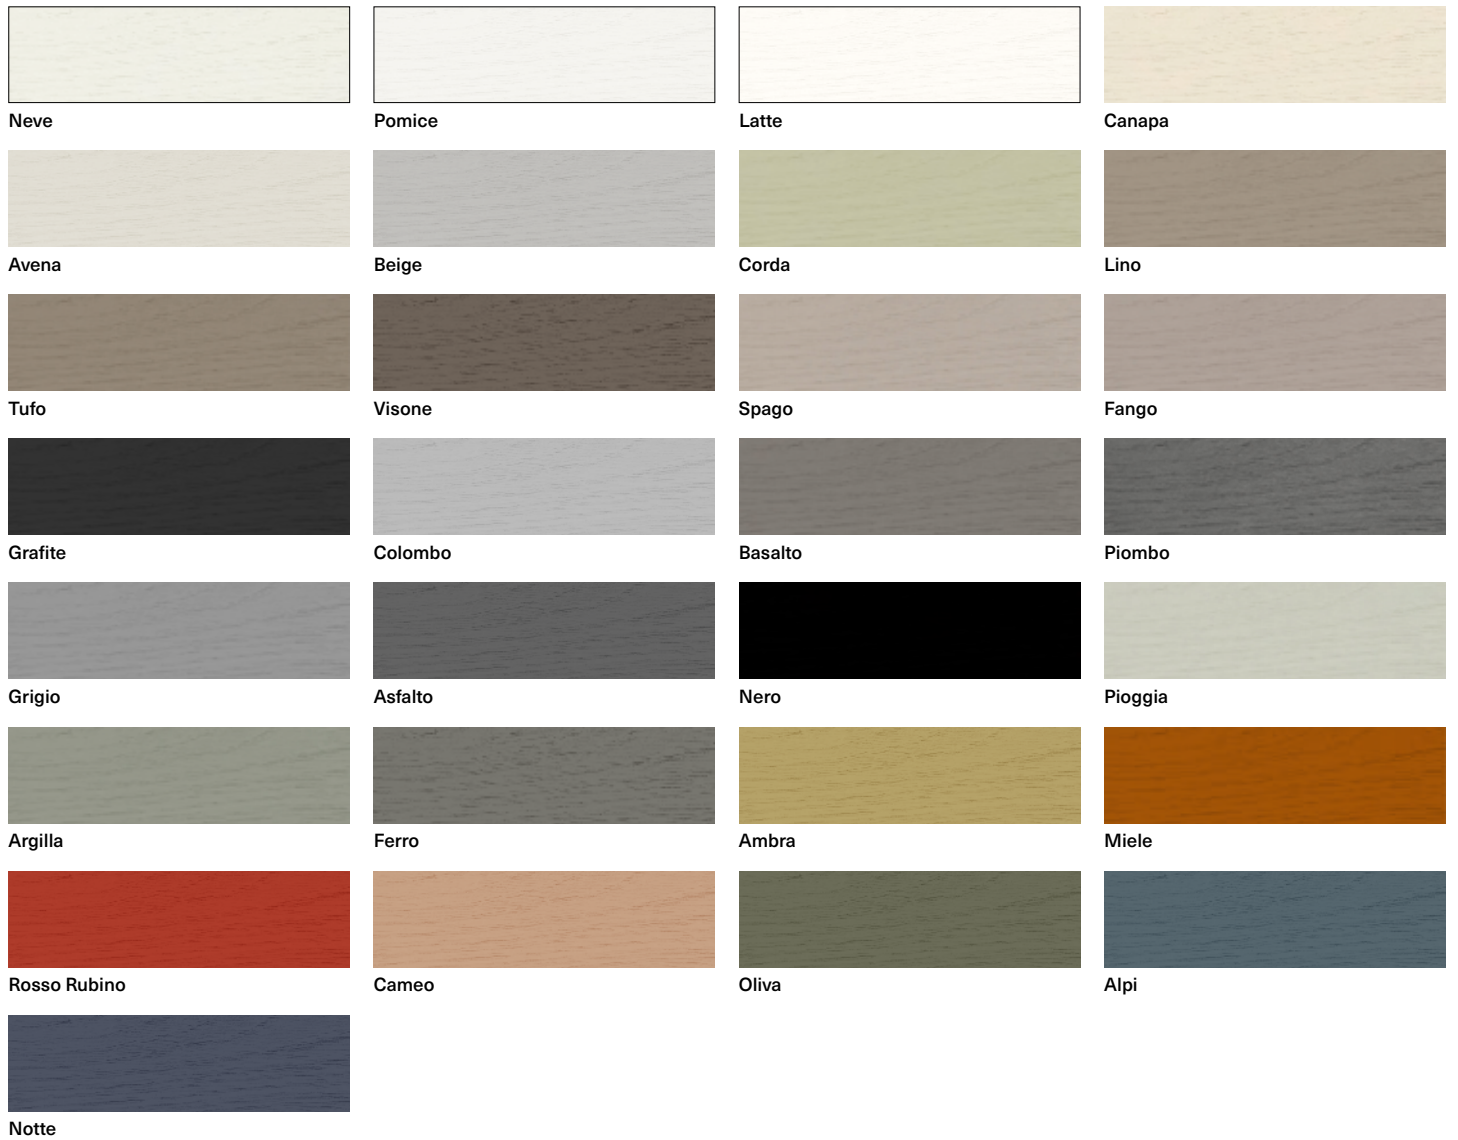

Volumi puri e accostamenti di colori ben studiati, come sospesi nell'aria, in un gioco di pieni e di vuoti. Un concetto di totale libertà compositiva che consente di creare situazioni raffinatamente essenziali, in qualsiasi spazio. Sistema componibile di basi a terra, pensili ed elementi caratterizzanti. Finiture disponibili: laccato opaco o lucido, impiallacciato frassino laccato o tinto, noce, cemento (solo frontali), vetro colorato opaco o lucido (solo frontali), specchio e vetro (solo frontali).

FINISHES

Lacquer matt and gloss

			
Neve	Pomice	Latte	Canapa
			
Avena	Beige	Corda	Lino
			
Tufo	Visone	Spago	Fango
			
Grafite	Colombo	Basalto	Piombo
			
Grigio	Asfalto	Nero	Pioggia
			
Argilla	Ferro	Ambra	Miele
			
Rosso Rubino	Cameo	Oliva	Alpi
			
Notte			

FINISHES

Lacquer matt on ash

Wood

FINISHES

Wood stained ash

Termocotto

Iron

Brown

Glass: coloured matt and gloss

Neve

Spago

Grigio

Grafite

Concrete effect (fronts only)

Bianco

Grigio