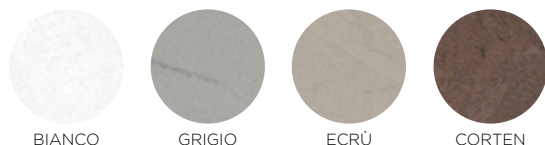

FINITURA CEMENTO (SOLO MANIGLIA AD INCASSO) CONCRETE EFFECT FINISH (RECESSED HANDLE ONLY)