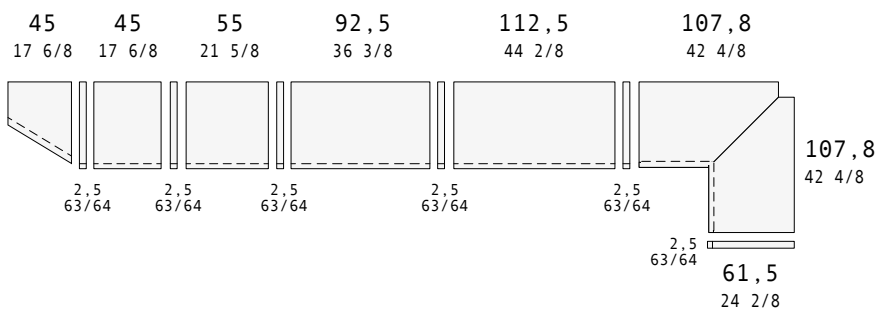

md house®

SINGLE

Armadio battente / Hinged wardrobe

LARGHEZZE / WIDTH