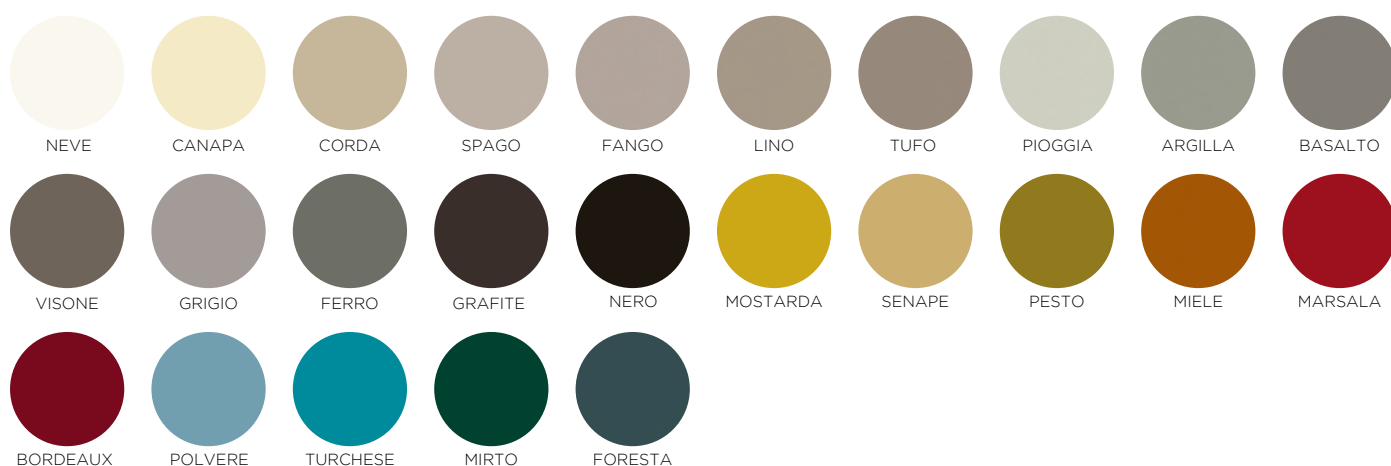

LACCATI: OPACHI SU FRASSINO LACQUER: MATT ON ASH

_ I COLORI PRESENTATI SONO INDICATIVI, POSSONO ESSERCI LEGGERE DIFFERENZE CON IL COLORE REALE DOVUTE ALLE TOLLERANZE DI STAMPA.

_ COLOURS SHOWN ARE PURELY REPRESENTATIVE AND MAY DIFFER SLIGHTLY FROM TRUE COLOUR, OWING TO PRINT TOLERANCE.