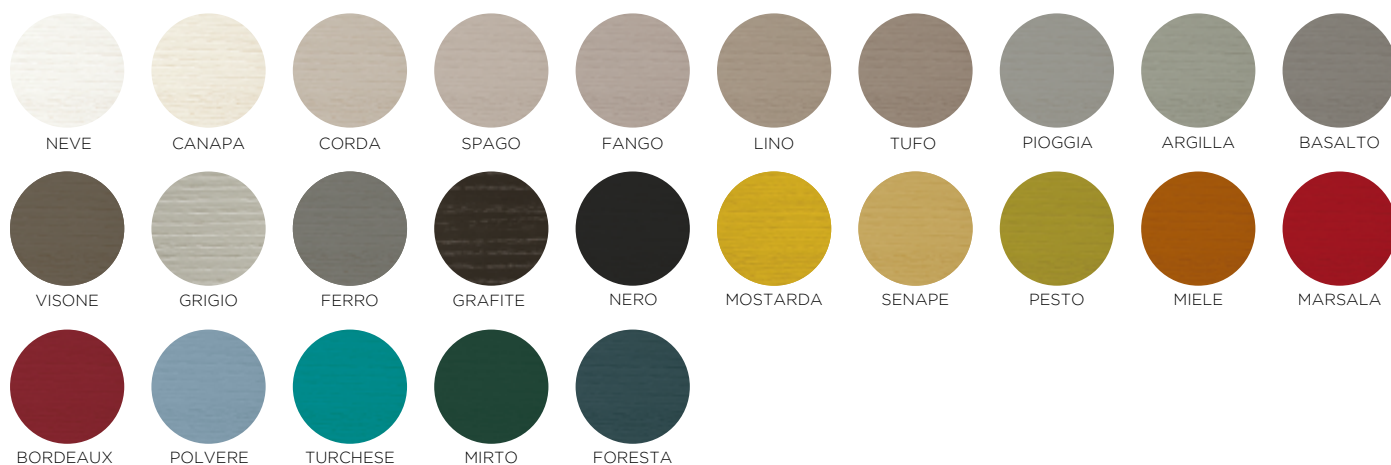

LACCATI: OPACHI SU FRASSINO LACQUER: MATT ON ASH

_ I COLORI PRESENTATI SONO INDICATIVI, POSSONO ESSERCI LEGGERE DIFFERENZE CON IL COLORE REALE DOVUTE ALLE TOLLERANZE DI STAMPA.

_ COLOURS SHOWN ARE PURELY REPRESENTATIVE AND MAY DIFFER SLIGHTLY FROM TRUE COLOUR, OWING TO PRINT TOLERANCE.