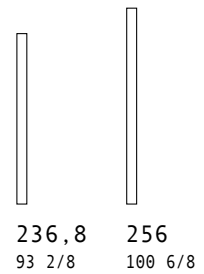

ALTEZZE / HEIGHT